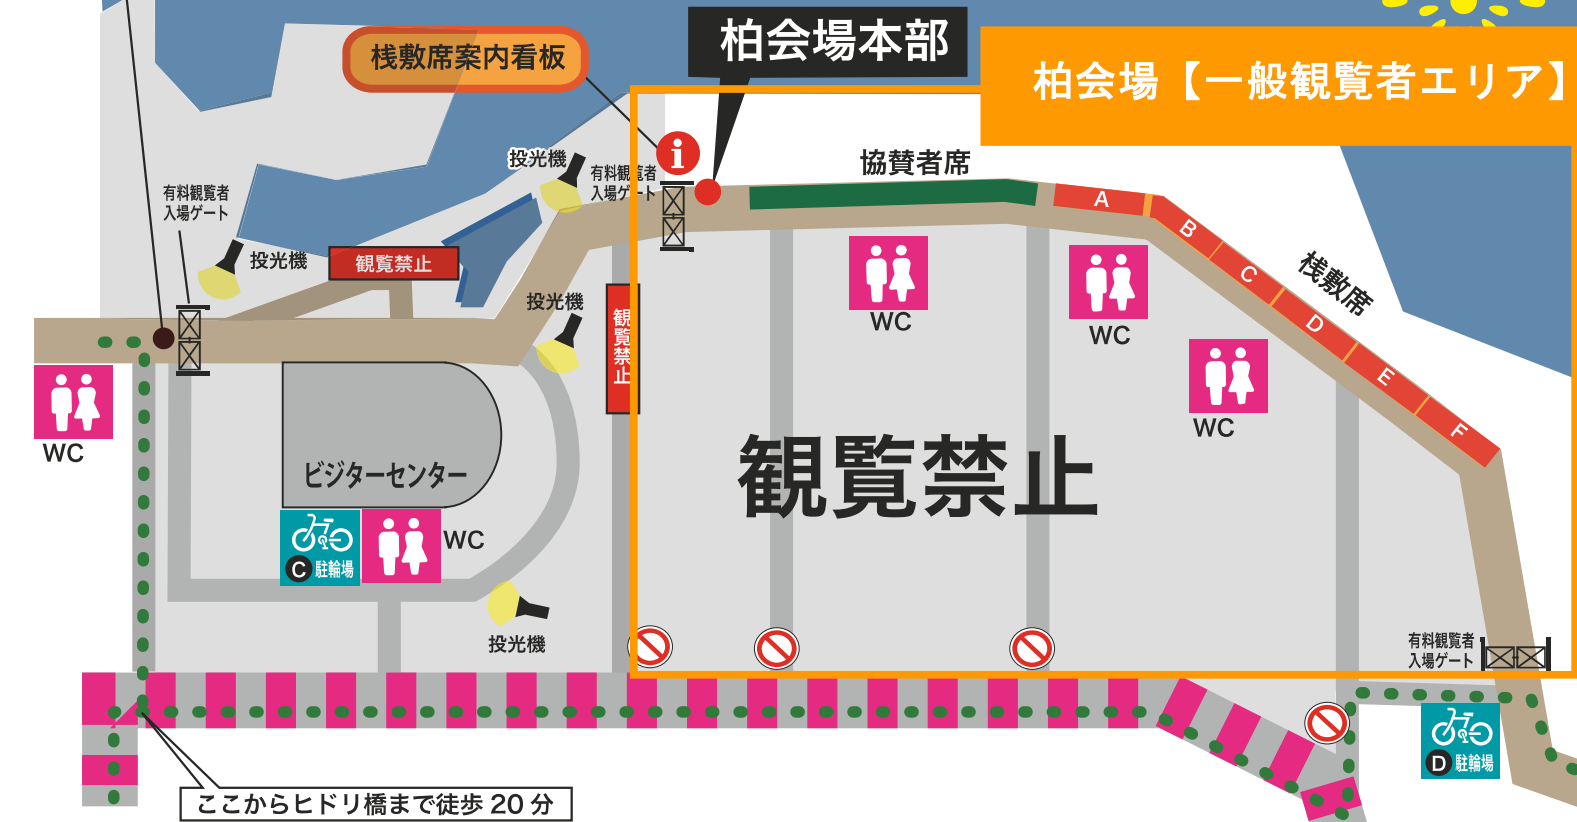

手賀沼花火大会2024 柏会場案内図

これより先は、協賛者、栈敷席購入者以外の方は通行できません。
一般観覧者迂回路より迂回して下さい。

【柏会場①までのアクセス】

- 北柏駅から徒歩 25 分
- 柏駅から徒歩 40 分

【柏会場②までのアクセス】

- 柏駅東口より東武バス沼南方面（1番乗場）から大井停留所下車 徒歩 20 分

※会場周辺に駐車場はありません。また、花火大会当日の周辺道路は路上駐車禁止です。

- 【凡例】**
- | | | | |
|--|------------------------|--|----------------------|
| | 歩行者専用道路
17:00~21:00 | | 手賀沼自然ふれあい緑道 |
| | 歩行者専用道路
18:00~21:00 | | 一般観覧者迂回路 |
| | 一方通行
18:00~21:00 | | 車輛通行止
18:00~21:00 |